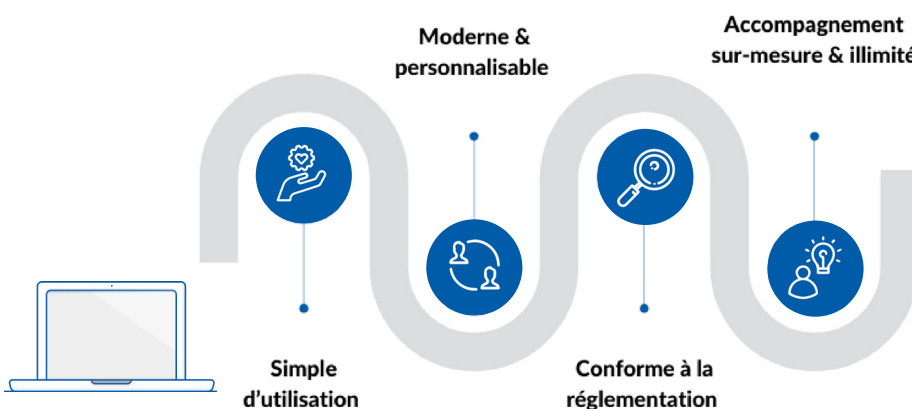

UN SITE INTERNET ADAPTÉ À VOS BESOINS

APP' CAMPAGNOL

Application mobile incluse

CONTACT

302 rue Garibaldi - 69007 Lyon

☎ 04 26 78 05 59

✉ assistance@campagnol.fr

UN SERVICE TOUT INCLUS POUR 220 €* PAR AN

*Tarif adhérent AMRF, pour un site en version « complète » doté de l'application mobile.